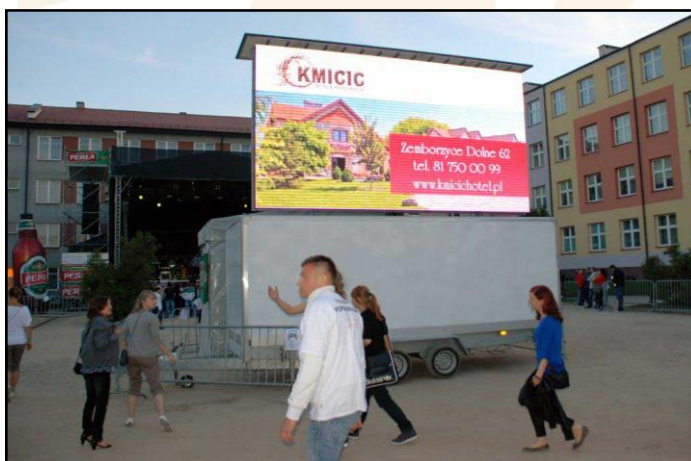

Wysokiej jakości obraz emitowany z ekranu umieszczonego wysoko nad ziemią zapewnia bardzo dobrą widoczność z dalekiej odległości. Dzięki temu mogą Państwo mieć pewność, że emitowane treści będą widoczne nawet osobom znacznie oddalonym od ekranu.

Nasz ekran gwarantuje bezawaryjne działanie niezależnie od zmiennych warunków atmosferycznych.

Wybrane dane dotyczące ekranu:

- wymiary ekranu: **wysokość 270cm x szerokość 480 cm** co daje blisko **13m² powierzchni obrazu**
- wielkość plamki 6 mm gwarantująca bardzo dobrą rozdzielczość
- po rozłożeniu dolna krawędź ekranu znajduje się na wysokości 3,5m - emitowane treści będą widoczne nawet osobom znacznie oddalonym od ekranu
- system obsługuje pliki: avi., mpg., wmv., a dla statycznych plasz format JPG. Wymagana rozdzielczość plików 800 x 448. Spoty z powierzonych materiałów graficznych opracowujemy GRATIS. Koszt spotu telewizyjnego kalkulowany jest indywidualnie
- możliwość emisji filmów, reklam itp.
- wbudowany agregat prądowłórczy gwarantujący emisję nawet tam gdzie nie ma możliwości podłączenia się do zewnętrznego źródła energii elektrycznej
- w wypadku zasilania zewnętrznego konieczne minimum to napięcie trójfazowe o natężeniu 22A